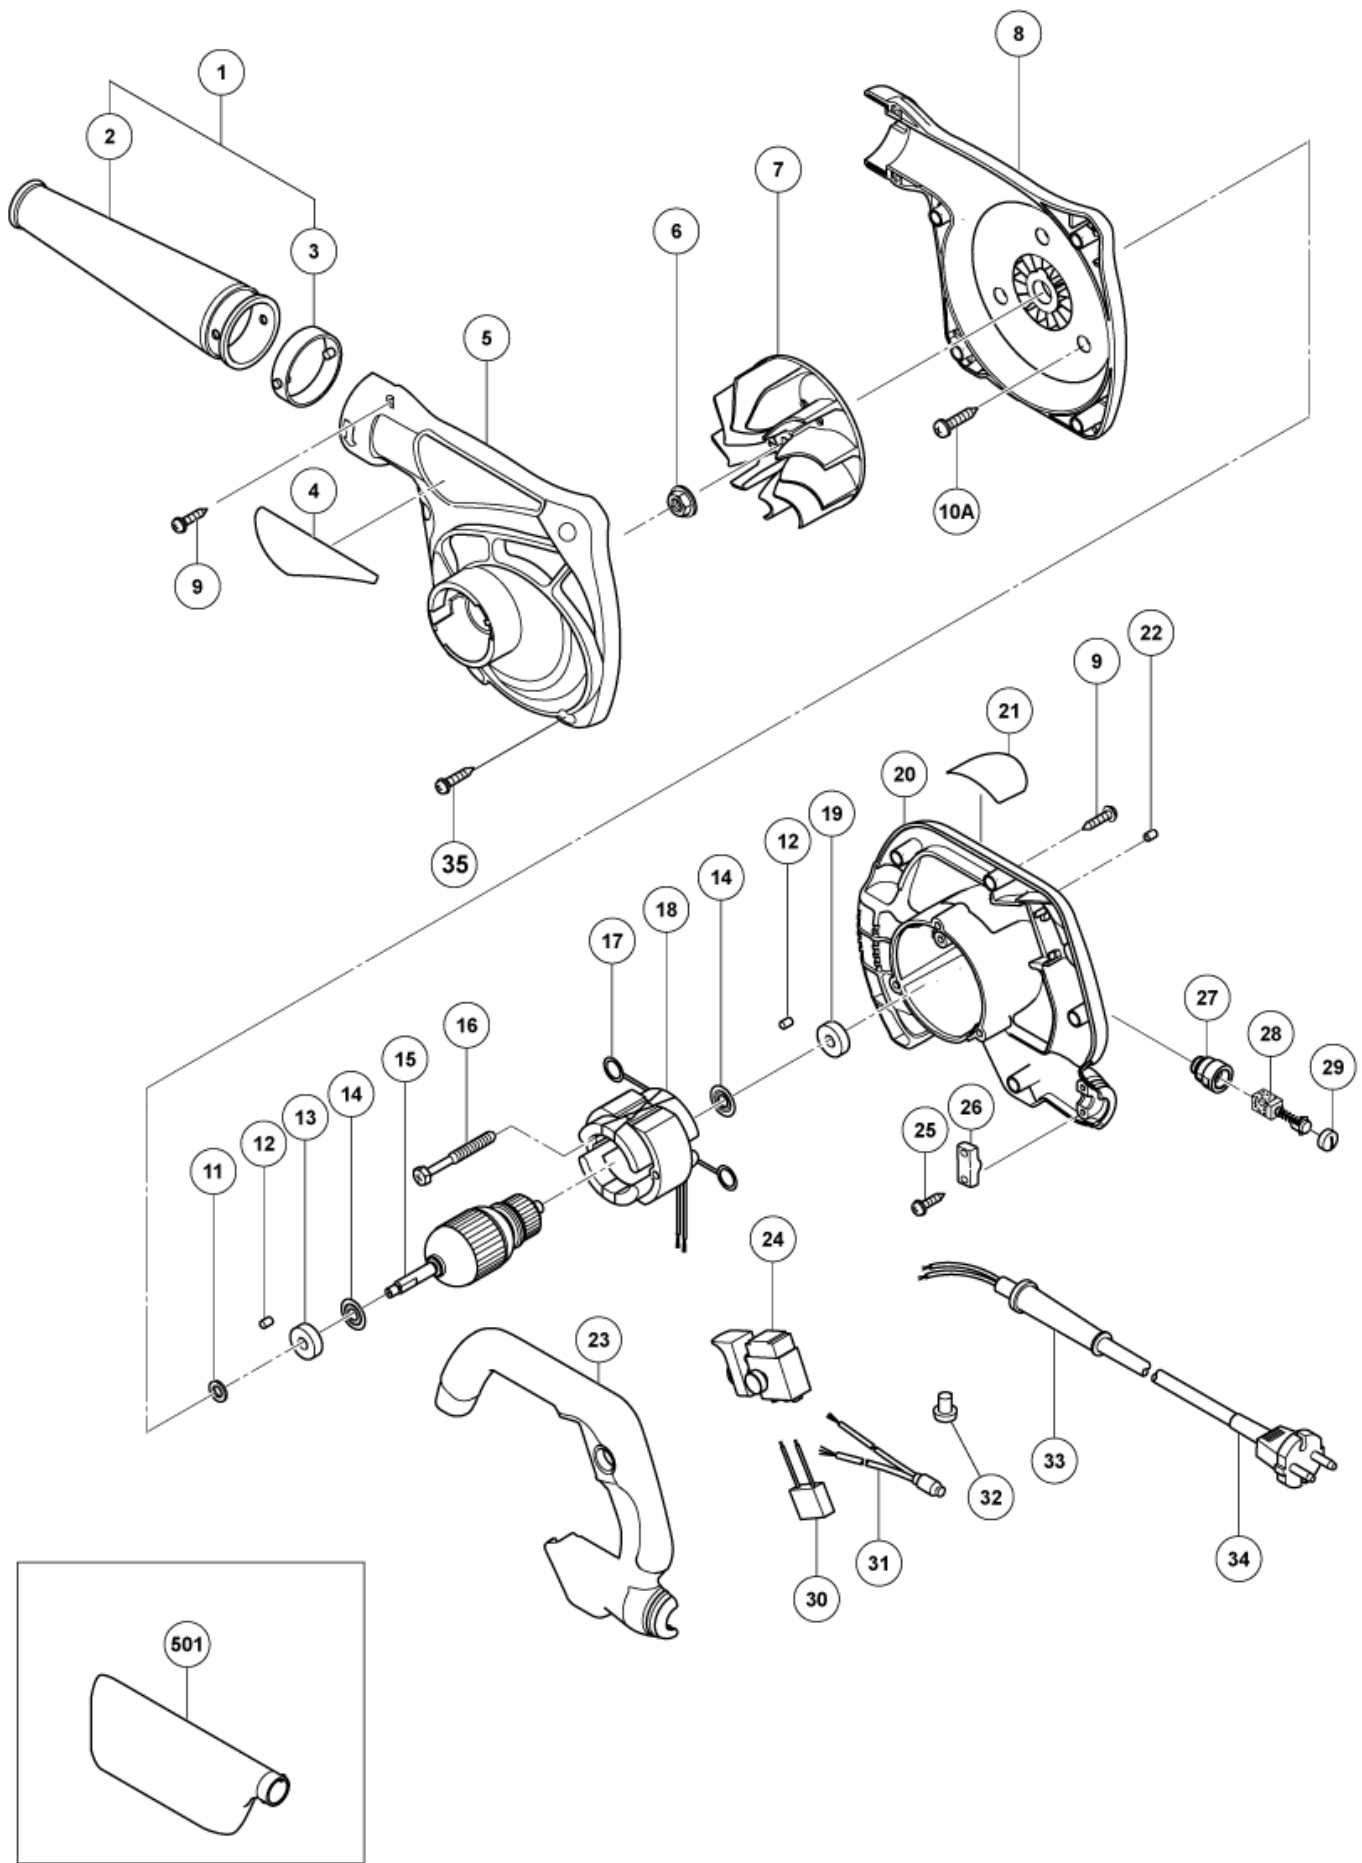

nÂ°	Artikel	Aantal gebruikt
1	323582 NOZZLE ASS'Y (A)	1
3	323583 HOLDER (A)	1
6	323572 U-NUT M6	1
7	323571 FAN	1
8	323570 CASING	1
9	301653 TAPPING SCREW (W/FLANGE) D4X20 (BLACK)	6
10A	333713 TAPPING SCREW D5X30 (W/FLANGE) BLACK (OLD 305507)	3
12	931701 BEARING LOCK	2
14	982631 WASHER (A)	2
15	360683E ARMATURE 220-230 VOLT	1
17	930630 BRUSH TERMINAL	2
18	340602H STATOR ASS'Y 220-230 VOLT	1
19	608DDW BALL BEARING 608DDW (DISCON)	1
20	323576 HOUSING ASS'Y	1
22	938477 HEX.SOCKET SET SCREW M5X8	2
23	324054 HANDLE COVER	1
26	960266 CORD CLIP	1
27	957571 BRUSH HOLDER	2
28	999021 CARBON BRUSH (1 PAIR)	2
29	931266 BRUSH CAP	2
30	930039 NOISE SUPPRESSOR	1
31	303837 CHOKE COIL	2
32	959141 CONNECTOR 50092 (10 PCS) (OLD 939558)	2
33	307217 CORD ARMOR D7.2 (OLD 337956)	1
34	500447Z CORD 2,5M 2 X 1.0 H05VV-F (OLD 500395Z)	1
34	500461Z CORD 3M 2 X 1,0 H05VV-F W/PLUG 16A CEE FORM 2P+E FOR GBR	1
34	500435Z CORD 2,5M 2 X 1.0 H05VV-F W/PLUG 13A/250V GBR	1
35	304035 TAPPING SCREW D4X25	4
501	323587 DUST BAG (DEEP BLUE)	1
601	323588 HOSE SET	1
602	323584 HOSE NEW	1
603	323585 HOSE JOINT NEW	1
604	323586 NOZZLE NEW	1
605	317124 LONG NOZZLE ASS'Y	1
606	317123 HOLDER	1
607	990046 NOZZLE (B) NEW	1

Rev.1

形名  
RB40VA