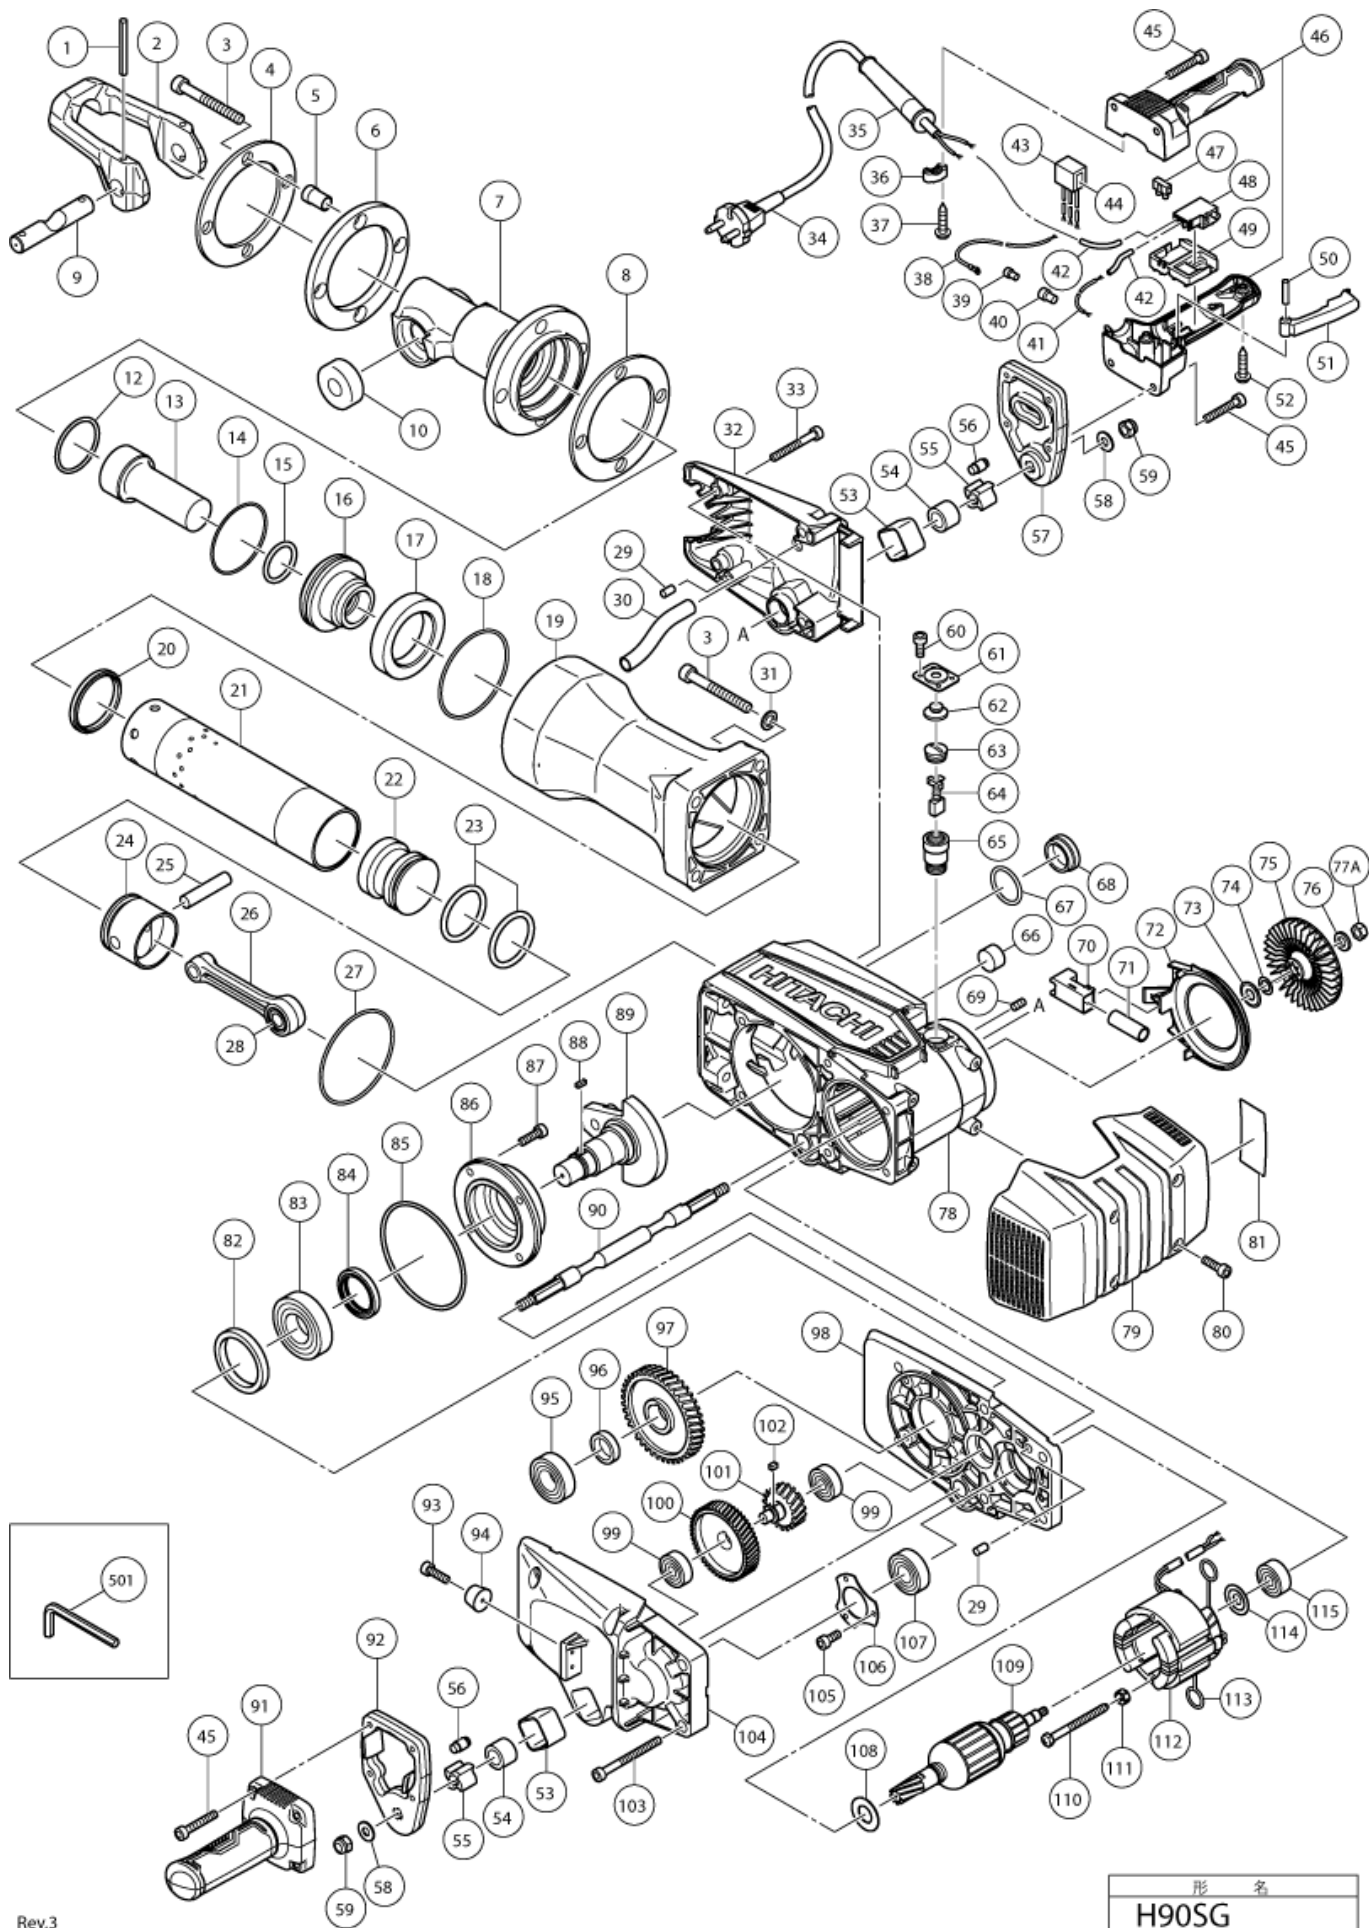

nÂ°	Artikel	Aantal gebruikt
501	944459 HEX. BAR WRENCH 5MM	1
601	980927 GREASE FOR IMPACT DRILL (FG-6A) (500G)	1
602	313692 WRENCH NEW	1
608	305880 RAMMER 200MM	1
609	308092 SHANK	1

Rev.3