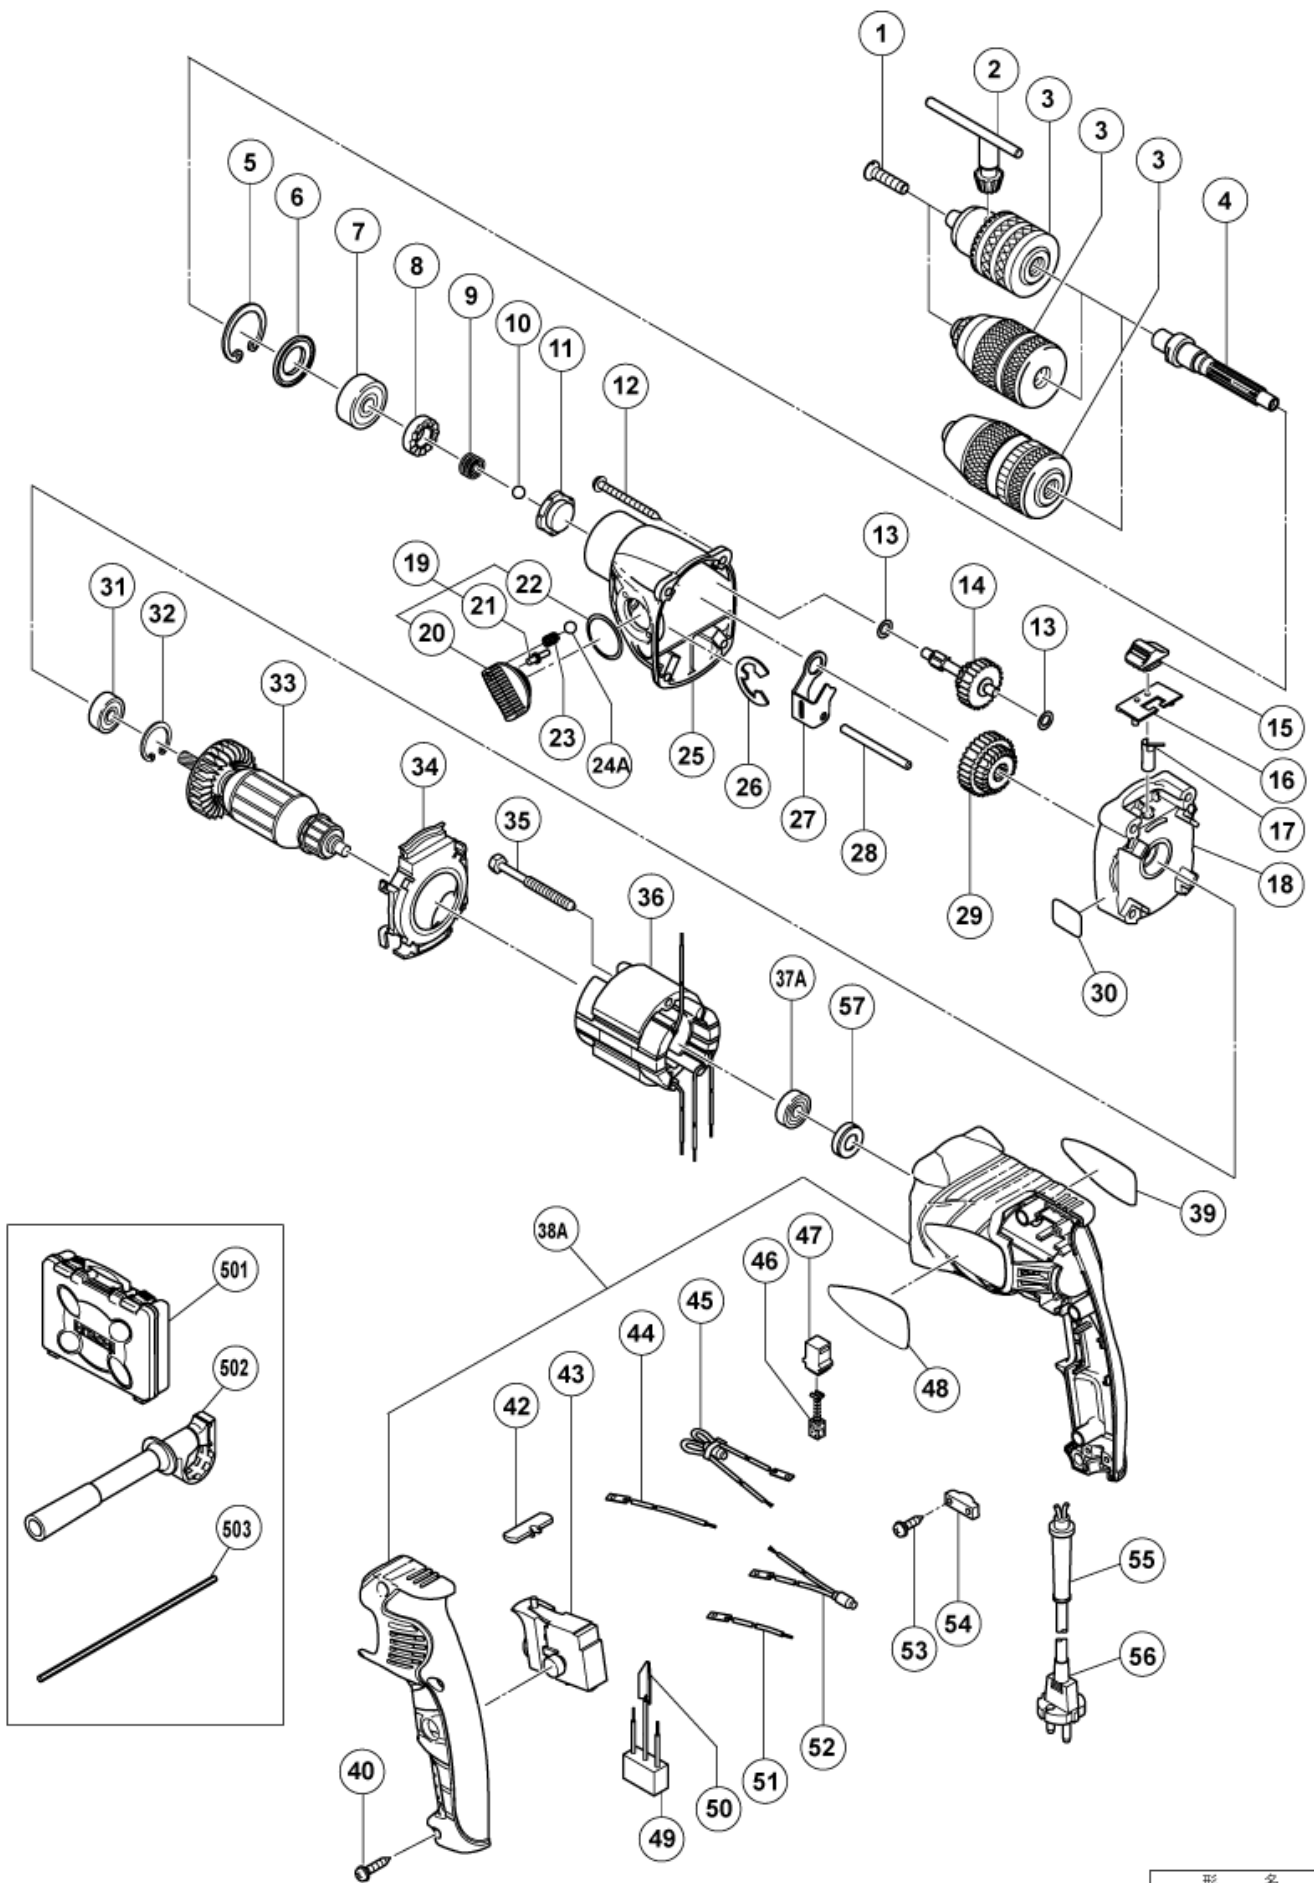

nÂ°	Artikel	Aantal gebruikt
37A	698VVC BALL BEARING 698VVC2	1
38A	331663 HOUSING HANDLE COVER SET (OLD 322861+322862)	1
40	301653 TAPPING SCREW (W/FLANGE) D4X20 (BLACK)	3
42	322853 PUSHING BUTTON	1
43	322854 SWITCH (1P PILLAR TYPE)	1
44	321630 INTERNAL WIRE (BROWN) 100L	1
45	322517 CHOKE COIL ASS'Y BROWN 220-230 VOLT	1
45	322518 CHOKE COIL ASS'Y BROWN 110 VOLT	1
46	999041 CARBON BRUSH (1 PAIR)	2
47	955203 BRUSH HOLDER	2
49	994273 NOISE SUPPRESSOR	1
50	992635 EARTH TERMINAL	1
51	321631 INTERNAL WIRE BLUE 55L	1
52	321634 CHOKE COIL (BLUE) 110V-240V	1
52	322519 CHOKE COIL ASS'Y BLEU 110 VOLT	1
54	937631 CORD CLIP	1
55	953327 CORD ARMOR D8.8	1
56	500240Z CORD FOR USA/CAN	1
56	500435Z CORD 2,5M 2 X 1.0 H05VV-F W/PLUG 13A/250V GBR	1
56	500447Z CORD 2,5M 2 X 1.0 H05VV-F (OLD 500395Z)	1
56	500461Z CORD 3M 2 X 1,0 H05VV-F W/PLUG 16A CEE FORM 2P+E FOR GBR	1
57	309929 RUBBER BUSHING	1
501	323130 CASE	1
502	323050 SIDE HANDLE	1
503	303709 DEPTH GAUGE	1

REV.3

形名
DV20VB2