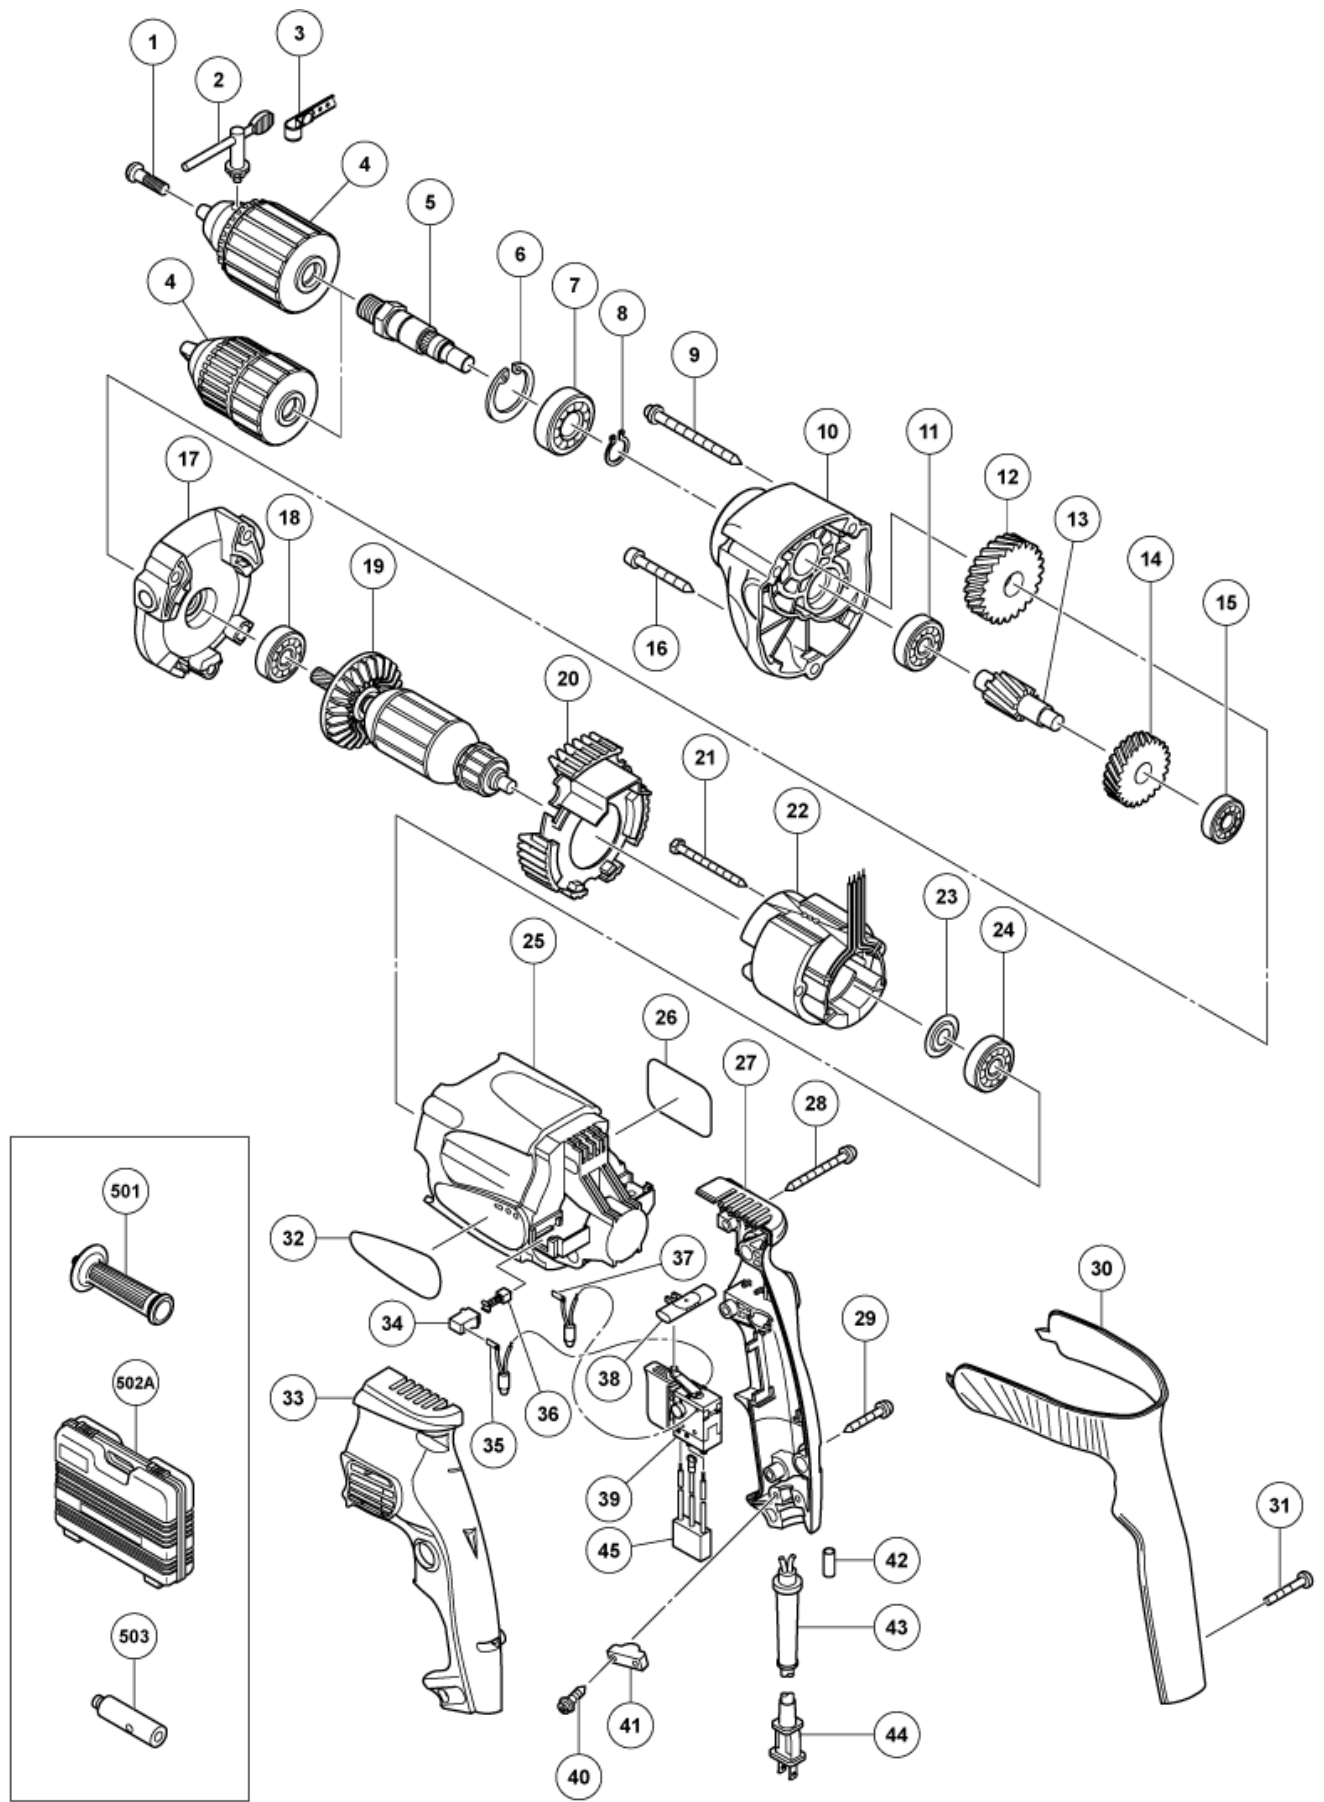

nÂ°	Artikel	Aantal gebruikt
38	316166 PUSHING BUTTON	1
39	320195 SWITCH W/LOCK 1P SCREW TYPE	1
39	319339 SWITCH (1P SCREW TYPE) W/LOCK 110 VOLT	1
39	319302 SWITCH (1P SCREW TYPE) W/LOCK	1
41	937631 CORD CLIP	1
42	981373 TUBE (D)	2
43	953327 CORD ARMOR D8.8	1
44	500240Z CORD FOR USA/CAN	1
44	500461Z CORD 3M 2 X 1,0 H05VV-F W/PLUG 16A CEE FORM 2P+E FOR GBR	1
44	500435Z CORD 2,5M 2 X 1.0 H05VV-F W/PLUG 13A/250V GBR	1
44	500447Z CORD 2,5M 2 X 1.0 H05VV-F (OLD 500395Z)	1
45	320198 NOISE SUPPRESSOR	1
501	981205 SIDE HANDLE FOR M10	1
502A	319543 CASE	1
503	319550 HANDLE JOINT	1
602	670714 NEEDLE BEARING (HK0810)	2
604	6301VV BALL BEARING 6301VVCMP2S	1
605	986147 RETAINING RING FOR D37 HOLE	2
608	986143 COUPLING	1
611	949426 WASHER M8 (10 PCS)	2
614	949168 WRENCH 13/17MM	1
615	317676 HOOK (A)	1