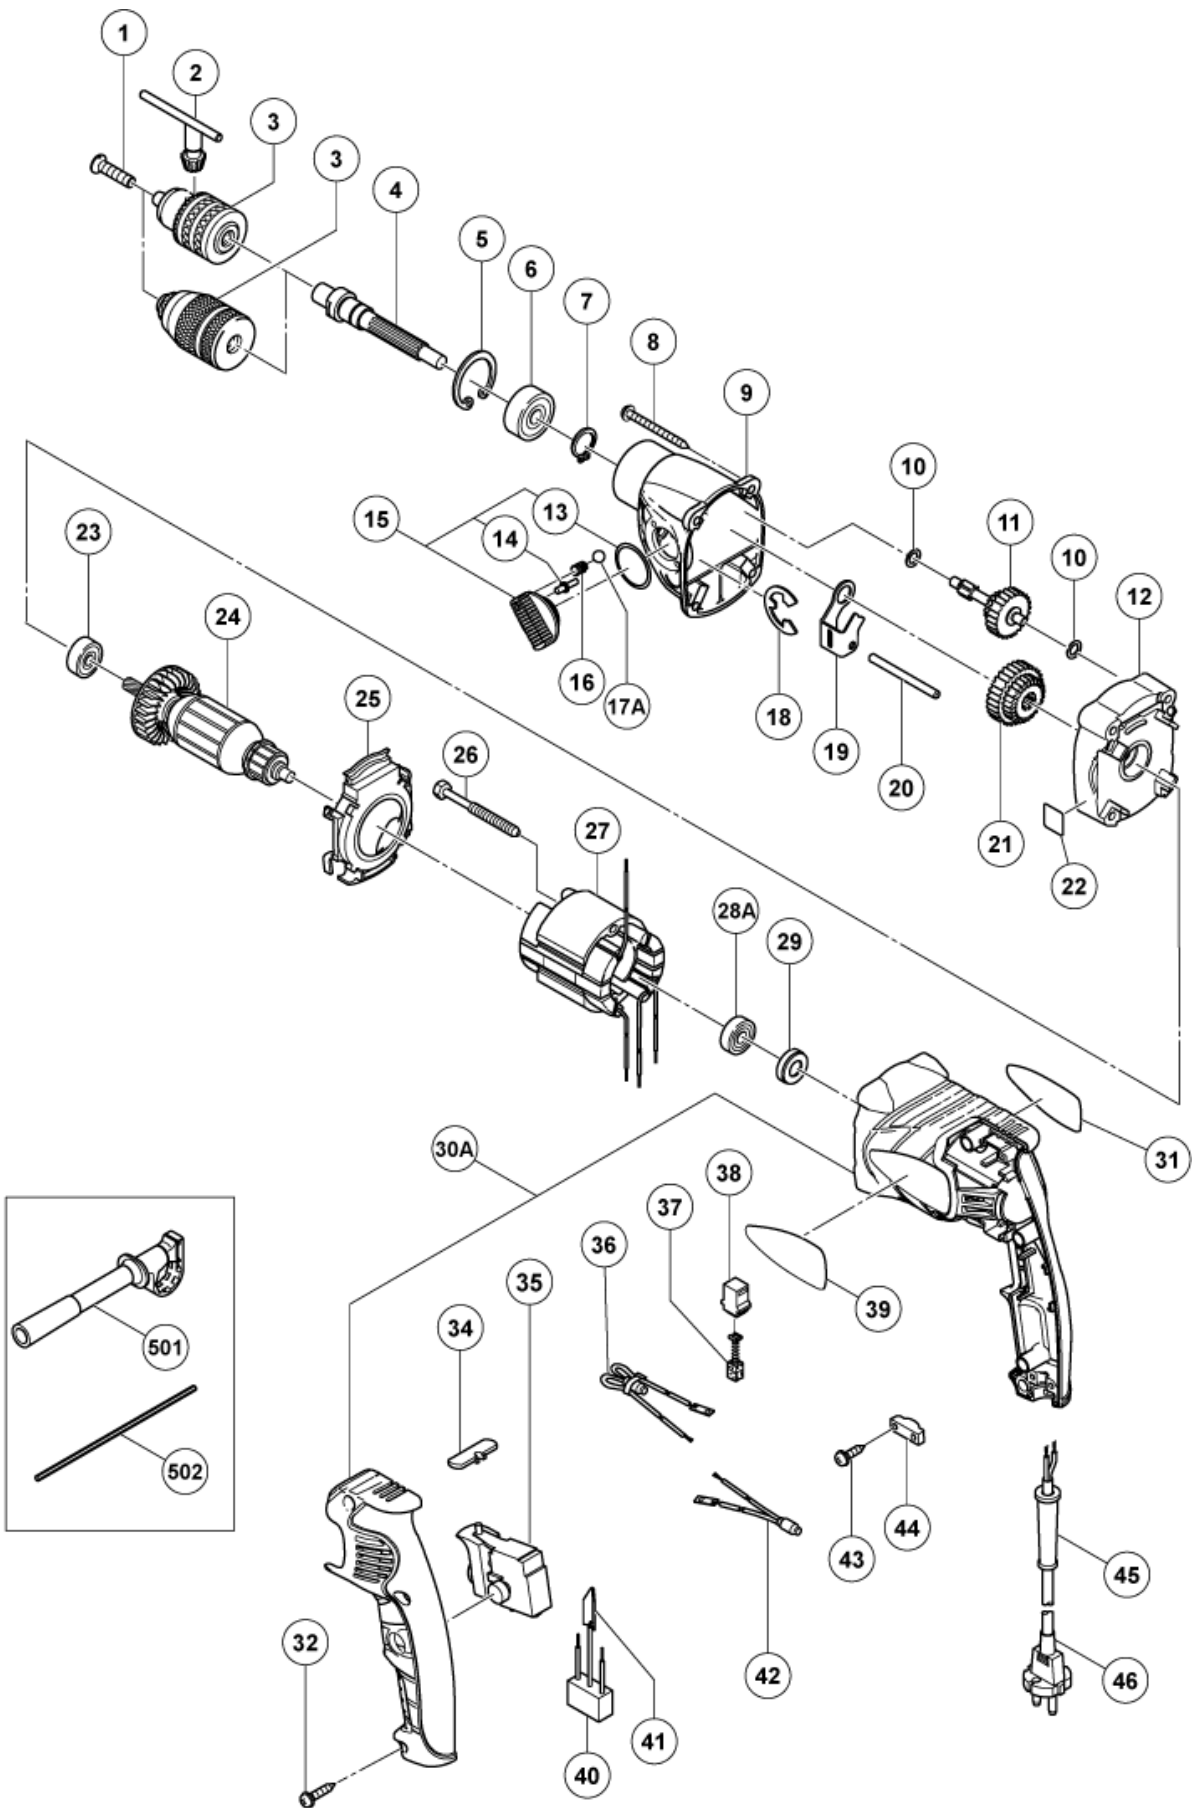

nÂ°	Artikel	Aantal gebruikt
4	323971 SPINDLE (D)	1
5	939556 RETAINING RING FOR D35 HOLE (10 PCS)	1
6	6202DD BALL BEARING 6202DDUCMPS2S (OLD 956937)	1
7	939544 RETAINING RING FOR D15 SHAFT (10 PCS)	1
8	322869 TAPPING SCREW D5X50 (W/FLANGE) BLACK	4
9	323959 GEAR COVER (A)	1
10	322852 WASHER (B)	2
11	322867 SECOND PINION AND GEAR SET (SLIP)	1
12	323972 INNER COVER (A)	1
13	306353 O-RING (S-22)	1
14	322848 SHIFT PIN	1
15	322847 SHIFT LEVER ASS'Y (OLD 994385)	1
16	981328 SPRING (H)	1
17A	335299 STEEL BALL D3.5 (10 PCS)	1
18	323048 RETAINING RING (E-TYPE) FOR D15 SHAFT	1
19	322849 SHIFT ARM	1
20	984104 PIN D5 (OLD 984104Z)	1
21	322846 GEAR SET	1
23	608DDM BALL BEARING 608DDMC2EPS2S	1
24	360652C ARMATURE 110 VOLT	1
24	360652E ARMATURE 230 VOLT	1
25	322843 FAN GUIDE	1
26	961672 HEX.HD. TAPPING SCREW D4X50	2
27	340587E STATOR 230 VOLT	1
27	340587C STATOR 110 VOLT	1
28A	698VVC BALL BEARING 698VVC2	1
29	309929 RUBBER BUSHING	1
30A	331663 HOUSING HANDLE COVER SET (OLD 322861+322862)	1
32	301653 TAPPING SCREW (W/FLANGE) D4X20 (BLACK)	3
34	322853 PUSHING BUTTON	1
35	322854 SWITCH (1P PILLAR TYPE)	1
36	322518 CHOKE COIL ASS'Y BROWN 110 VOLT	1
36	322517 CHOKE COIL ASS'Y BROWN 220-230 VOLT	1
37	999041 CARBON BRUSH (1 PAIR)	2
38	955203 BRUSH HOLDER	2
40	994273 NOISE SUPPRESSOR	1
41	992635 EARTH TERMINAL	1
42	321634 CHOKE COIL (BLUE) 110V-240V	1

nÂ°	Artikel	Aantal gebruikt
42	322519 CHOKE COIL ASS'Y BLEU 110 VOLT	1
44	937631 CORD CLIP	1
45	953327 CORD ARMOR D8.8	1
46	500435Z CORD 2,5M 2 X 1.0 H05VV-F W/PLUG 13A/250V GBR	1
46	500461Z CORD 3M 2 X 1,0 H05VV-F W/PLUG 16A CEE FORM 2P+E FOR GBR	1
501	323050 SIDE HANDLE	1
502	303709 DEPTH GAUGE	1

Rev.5

形名
D13VB3