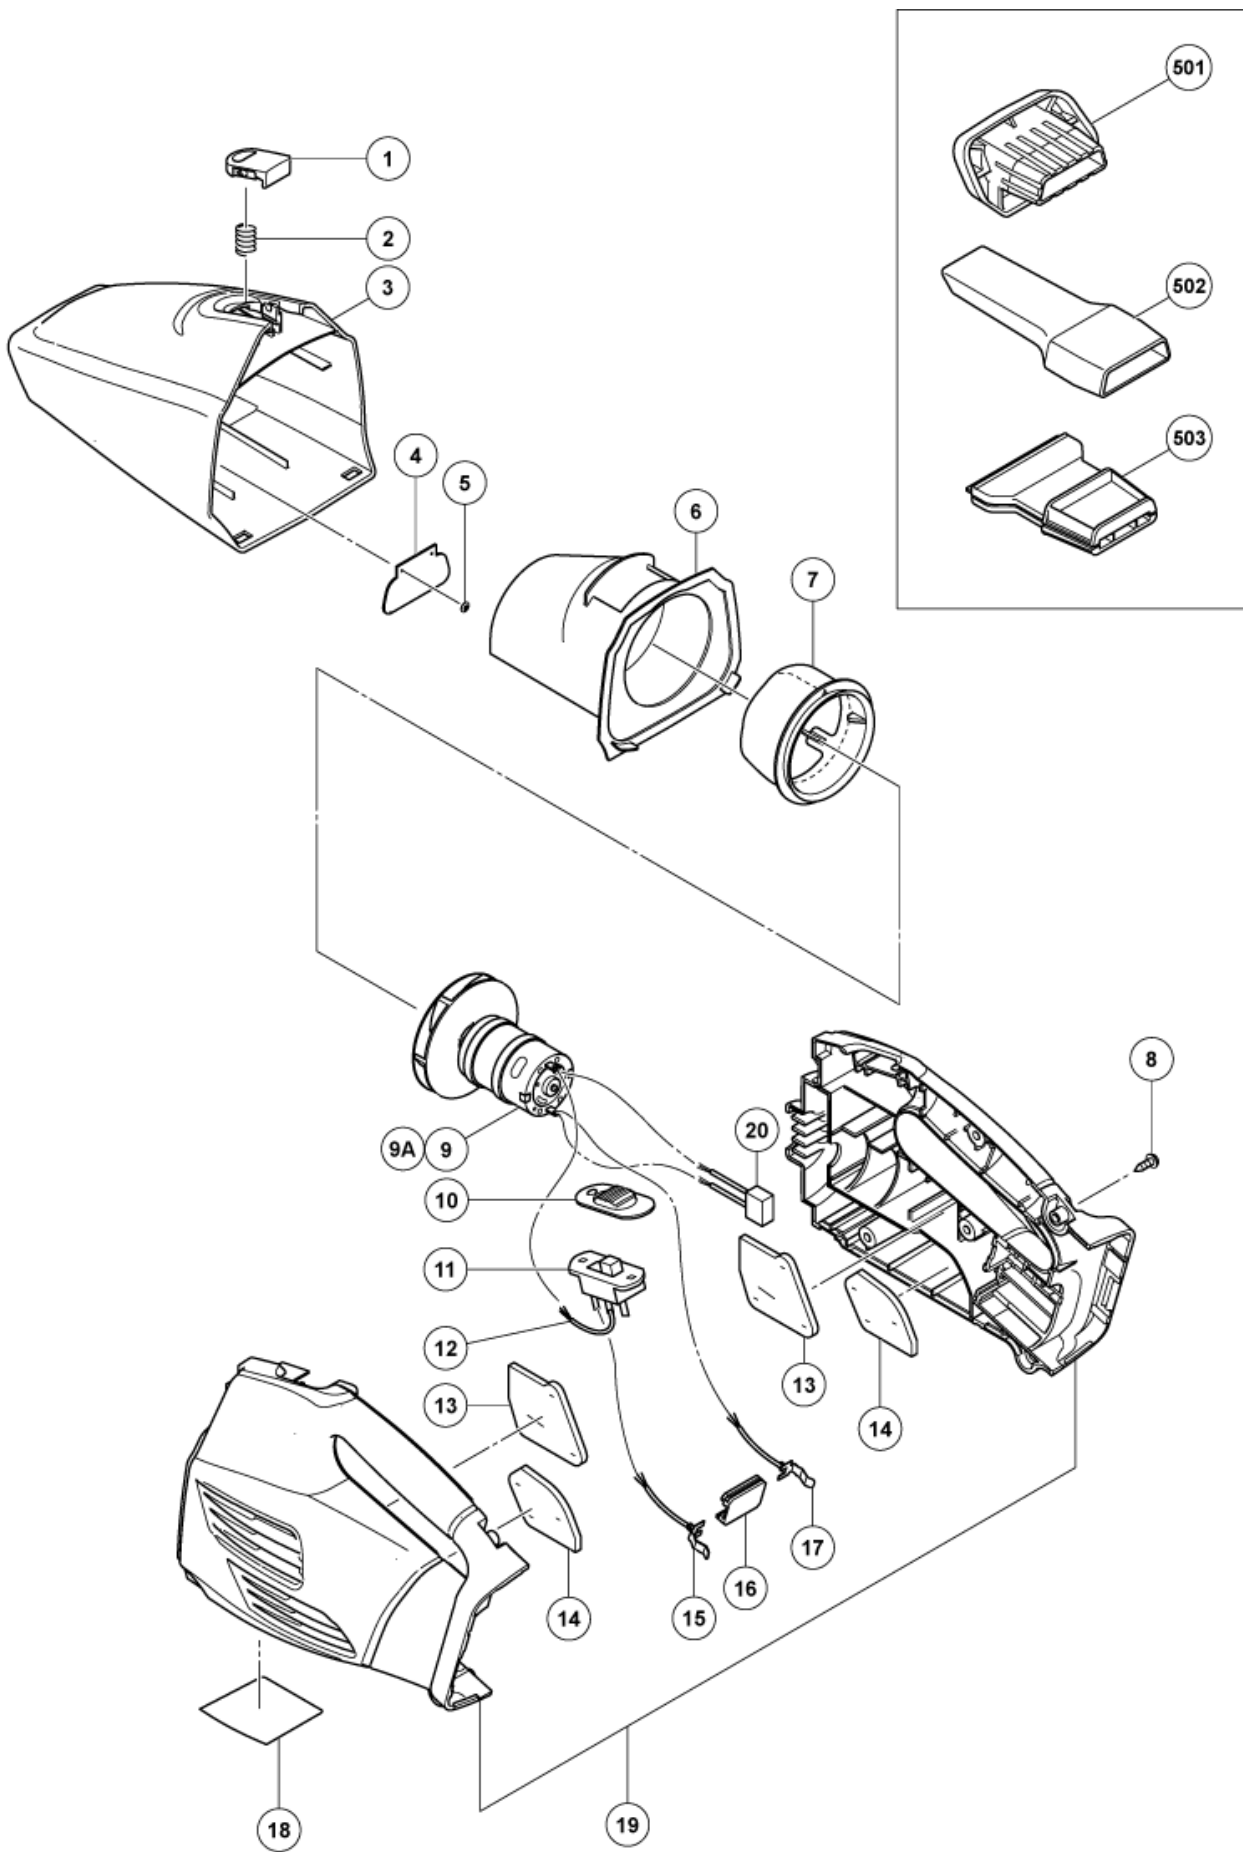

nÂ°	Artikel	Aantal gebruikt
1	331382 PUSHING BUTTON	1
2	331383 SPRING	1
3	331385 DUST CASE	1
4	331386 VALVE	1
5	331384 PUSHING NUT	2
6	331387 WATER GUARD	1
7	331404 FILTER	1
8	301653 TAPPING SCREW (W/FLANGE) D4X20 (BLACK)	6
9A	334898 MOTOR NEW	1
11	331393 SLIDE SWITCH	1
12	331396 INTERNAL WIRE	1
13	331380 NOISE PACKING (A)	2
14	331381 NOISE PACKING (B)	2
16	315141 TERMINAL SUPPORT (A)	1
20	930039 NOISE SUPPRESSOR	1
501	331405 BRUSH NOZZLE	1
502	331406 CREVICE NOZZLE	1
503	331407 SQUEEGEE NOZZLE	1

Rev.3

形名
R18DL